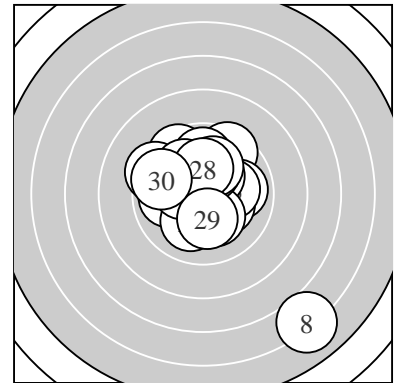

Ergebnis: **300.0** (289)  
 Serien: 98.4 100.7 100.9  
 Zähler: 22 7 0 0 1 0 0 0 0 0  
 Innenzehner: 16  
 weiteste: 1224 (8), 390 (14), 356 (1)  
 beste Teiler 59.8 (10.) 68.9 (5.) 95.0 (16.)  
 Trefferlage 0.18 mm links, 0.32 mm hoch  
 Streuwert 2.21, horizontal: 2.11, vertikal: 2.31

Serie 1:  
 9.5 ↗                      10.4 \*                      10.1 ↑                      10.4 \*                      10.7 \*  
 9.9 →                      10.3 \*                      6.1 ↘                      10.3 \*                      10.7 \*  
 beste Teiler 59.8 (10.) 68.9 (5.) 126.1 (2.)  
 Trefferlage 0.75 mm rechts, 0.52 mm tief  
 Streuwert 3.12, horizontal: 2.80, vertikal: 3.42

Serie 2:  
 10.2 \*                      9.6 ↖                      10.1 →                      9.4 ↖                      10.3 \*  
 10.6 \*                      9.9 ↑                      10.4 \*                      9.9 ←                      10.3 \*  
 beste Teiler 95.0 (16.) 146.5 (18.) 157.3 (20.)  
 Trefferlage 0.64 mm links, 1.05 mm hoch  
 Streuwert 1.51, horizontal: 1.77, vertikal: 1.18

Serie 3:  
 10.1 ↘                      10.2 \*                      10.0 ↖                      10.2 \*                      10.0 ↖  
 10.3 \*                      10.1 ↑                      10.2 \*                      10.2 \*                      9.6 ↖  
 beste Teiler 157.1 (26.) 178.0 (24.) 186.7 (29.)  
 Trefferlage 0.65 mm links, 0.43 mm hoch  
 Streuwert 1.51, horizontal: 1.35, vertikal: 1.64