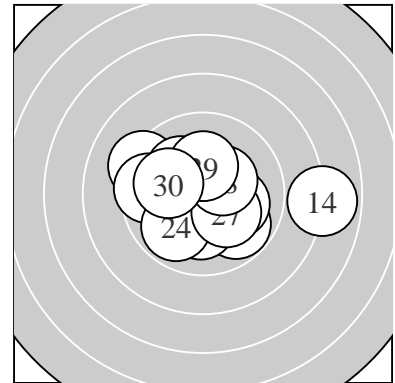

Ergebnis: **307.1** (293)
 Serien: 103.1 101.8 102.2
 Zähler: 25 4 0 1 0 0 0 0 0 0
 Innenzehner: 22
 weiteste: 769 (14), 427 (7), 351 (16)
 beste Teiler 29.1 (2.) 40.8 (11.) 51.0 (3.)
 Trefferlage 0.01 mm links, 0.04 mm hoch
 Streuwert 1.64, horizontal: 2.04, vertikal: 1.09

Serie 1:
 9.8 ↘ 10.8 * 10.7 * 10.4 * 10.5 *
 10.7 * 9.2 ↙ 10.3 * 10.3 * 10.4 *
 beste Teiler 29.1 (2.) 51.0 (3.) 66.6 (6.)
 Trefferlage 0.30 mm links, 0.09 mm tief
 Streuwert 1.44, horizontal: 1.74, vertikal: 1.05

Serie 2:
 10.8 * 10.4 * 10.2 * 7.9 → 10.7 *
 9.5 ← 10.7 * 10.4 * 10.7 * 10.5 *
 beste Teiler 40.8 (11.) 57.0 (15.) 60.2 (19.)
 Trefferlage 0.42 mm rechts, 0.04 mm tief
 Streuwert 2.11, horizontal: 2.79, vertikal: 1.06

Serie 3:
 10.5 * 10.3 * 10.6 * 9.9 ↙ 10.1 →
 10.1 ↘ 10.2 * 10.3 * 10.2 * 10.0 ←
 beste Teiler 79.0 (23.) 120.1 (21.) 152.5 (28.)
 Trefferlage 0.16 mm links, 0.27 mm hoch
 Streuwert 1.38, horizontal: 1.52, vertikal: 1.24